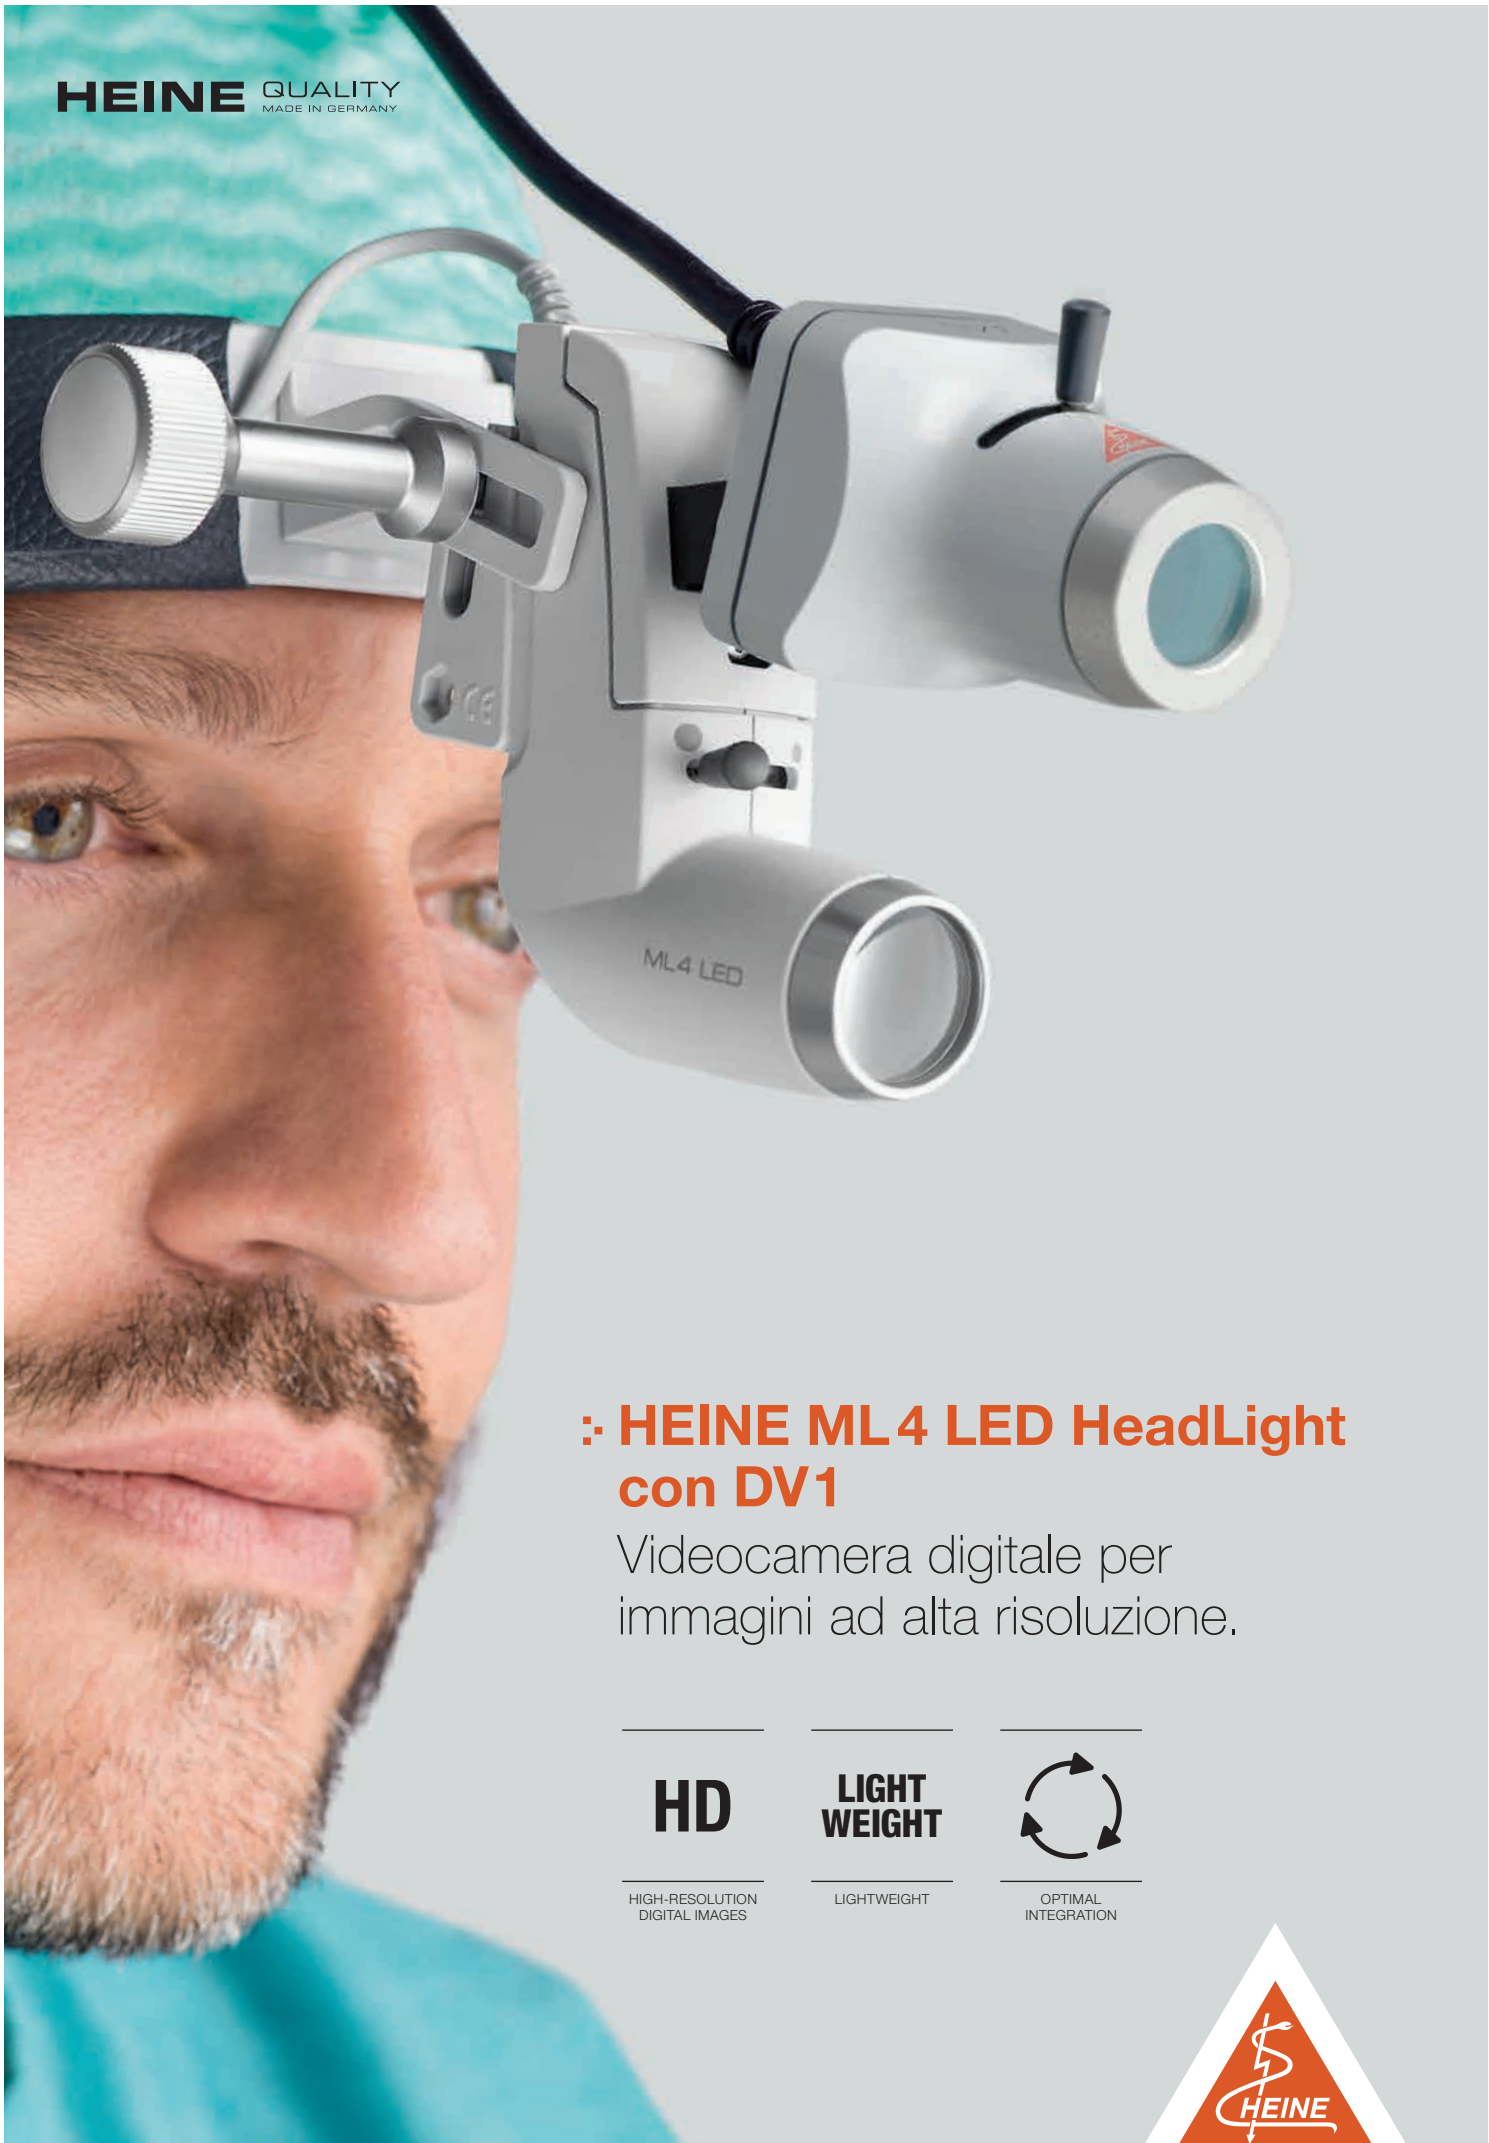

HEINE QUALITY
MADE IN GERMANY

∴ HEINE ML 4 LED HeadLight con DV1

Videocamera digitale per
immagini ad alta risoluzione.

HD

HIGH-RESOLUTION
DIGITAL IMAGES

**LIGHT
WEIGHT**

LIGHTWEIGHT

OPTIMAL
INTEGRATION

HEINE® ML 4 LED HEADLIGHT CON DV 1. VIDEOCAMERA DIGITALE PER IMMAGINI AD ALTA RISOLUZIONE.

Immagini digitali ad alta risoluzione per ogni esame: a questo scopo la nuova Videocamera Digitale DV1 di HEINE sfrutta la luce coassiale di ML4 LED HeadLight. L'ottica di precisione HEINE garantisce che anche il minimo dettaglio sia riconoscibile sull'immagine della videocamera. La videocamera compatta viene regolata in pochissimi secondi in base al campo luminoso e grazie al peso ridotto è garantito un utilizzo confortevole di ML4 LED HeadLight anche in combinazione con DV1. Il collegamento della telecamera tramite interfaccia USB 2.0 garantisce una trasmissione precisa e semplice.

HD

IMMAGINI DIGITALI AD ALTA RISOLUZIONE

L'elevata risoluzione della telecamera pari a 1280x960 pixel è perfetta per condividere immagini o tecniche diagnostiche anche in grandi auditorium.

LIGHT WEIGHT

PESO LEGGERO

Grazie al peso ridotto, la telecamera compatta si integra così perfettamente da essere quasi impercettibile quando si utilizza ML4 LED HeadLight.

INTEGRAZIONE OTTIMALE

Un concetto ideale per una combinazione perfetta: ML4 LED HeadLight, Videocamera Digitale DV1 e lente binoculare opzionale HEINE.